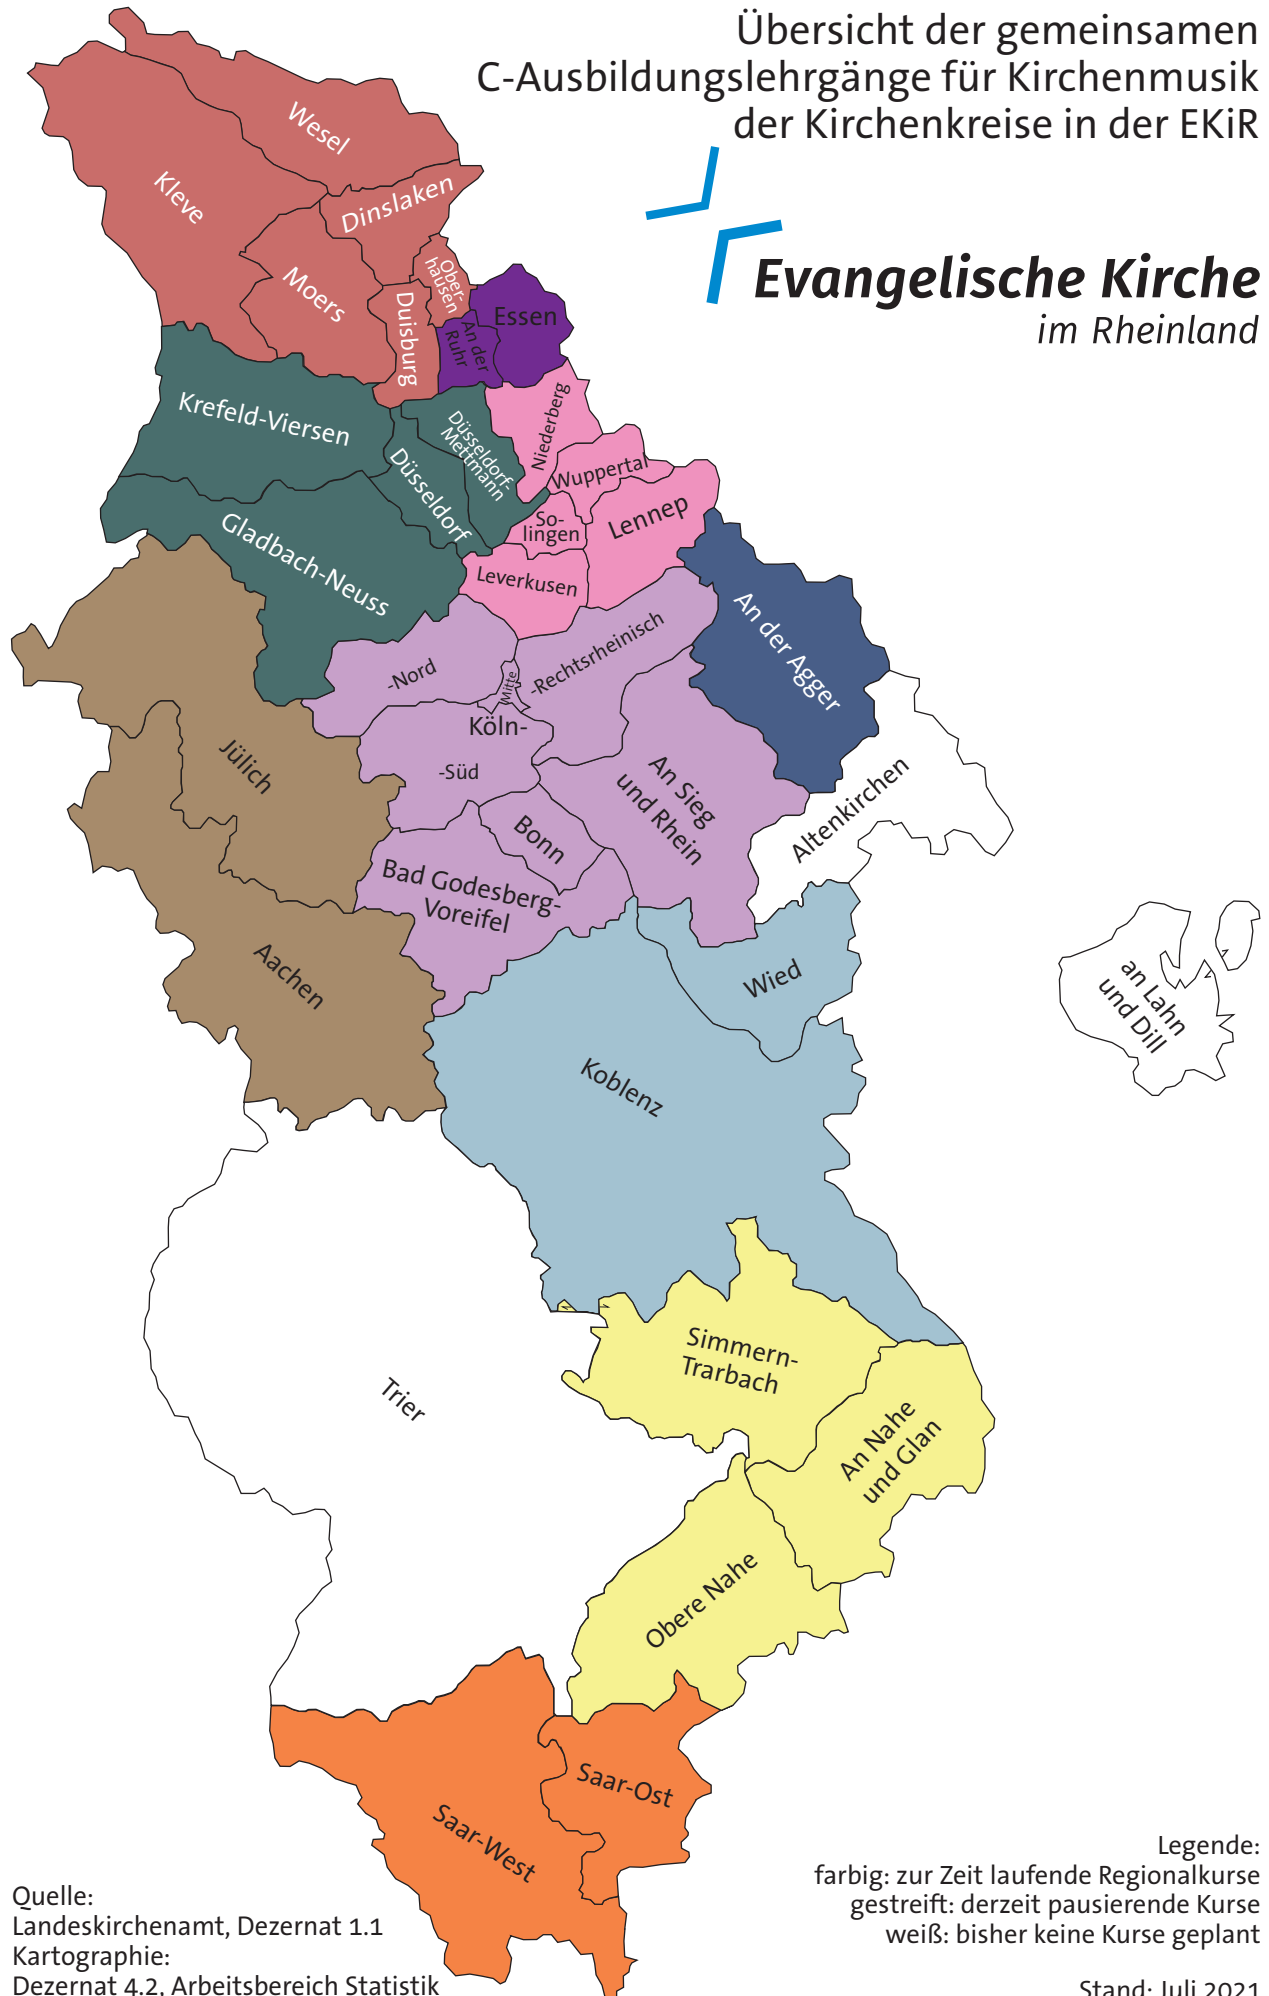

Übersicht der gemeinsamen C-Ausbildungslehrgänge für Kirchenmusik der Kirchenkreise in der EKiR

Evangelische Kirche
im Rheinland

Quelle:
Landeskirchenamt, Dezernat 1.1
Kartographie:
Dezernat 4.2, Arbeitsbereich Statistik

Legende:
farbig: zur Zeit laufende Regionalkurse
gestreift: derzeit pausierende Kurse
weiß: bisher keine Kurse geplant

Stand: Juli 2021